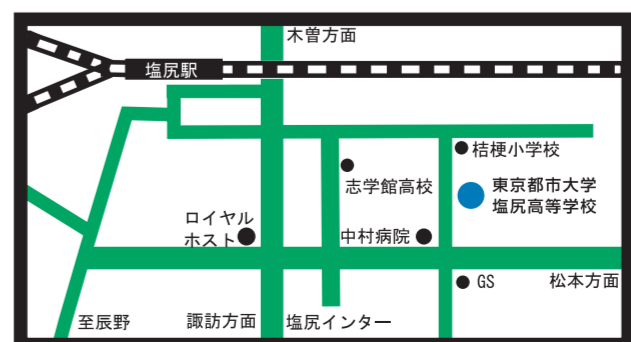

**東京都市大学 塩尻高等学校**  
 TOKYO CITY UNIVERSITY SHIOJIRI HIGH SCHOOL

7 / 10(土)  
 ~  
 11(日)

一般公開：7月10日(土)10:00~16:00  
 11日(日)10:00~14:00です。

<http://www.tcu-shiojiri.ed.jp>